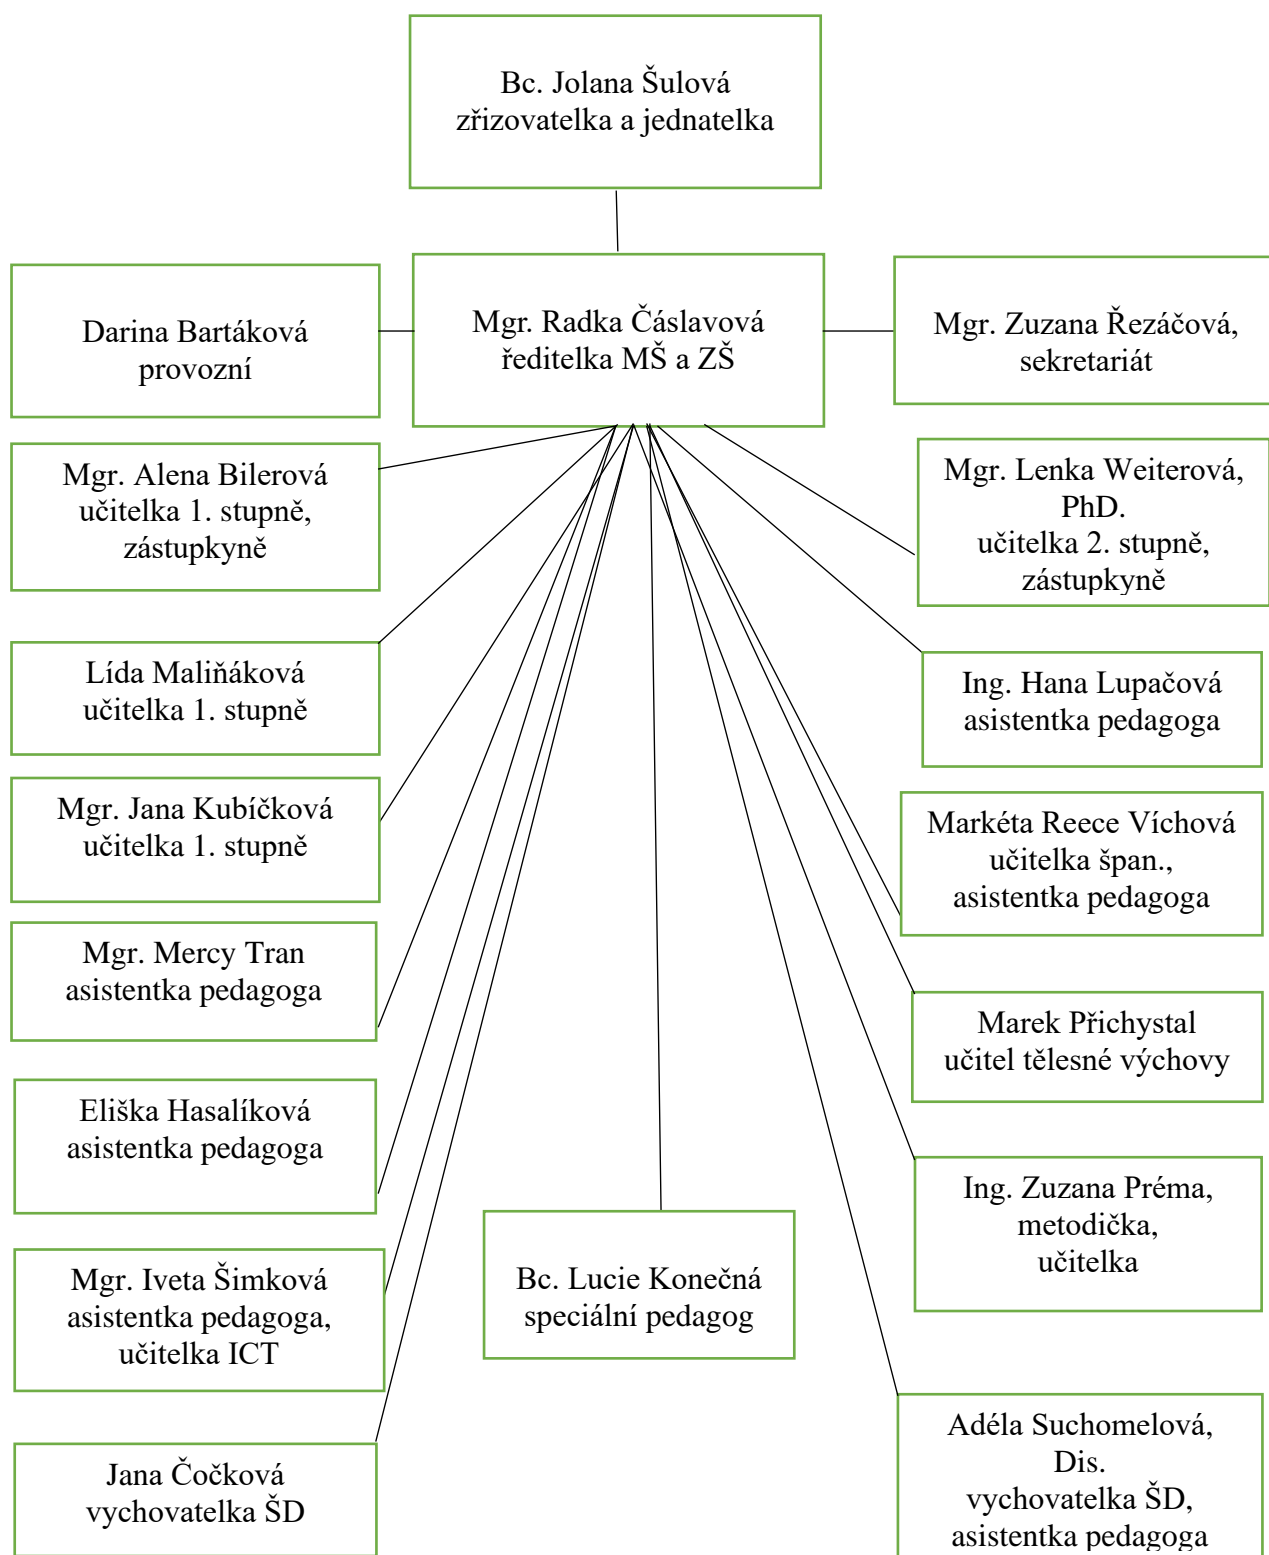

Organizační schéma základní školy Provazníkova 84, Brno, 614 00

Školské poradenské pracoviště:

Mgr. Čáslavová – ředitelka, metodik prevence, Bc. Mahmutovic-Parczewska – psycholog,
Bc. Lucie Konečná – speciální pedagog, Adéla Suchomelová DiS. – výchovný poradce,
Mgr. Zuzana Řezáčová – karierní poradce