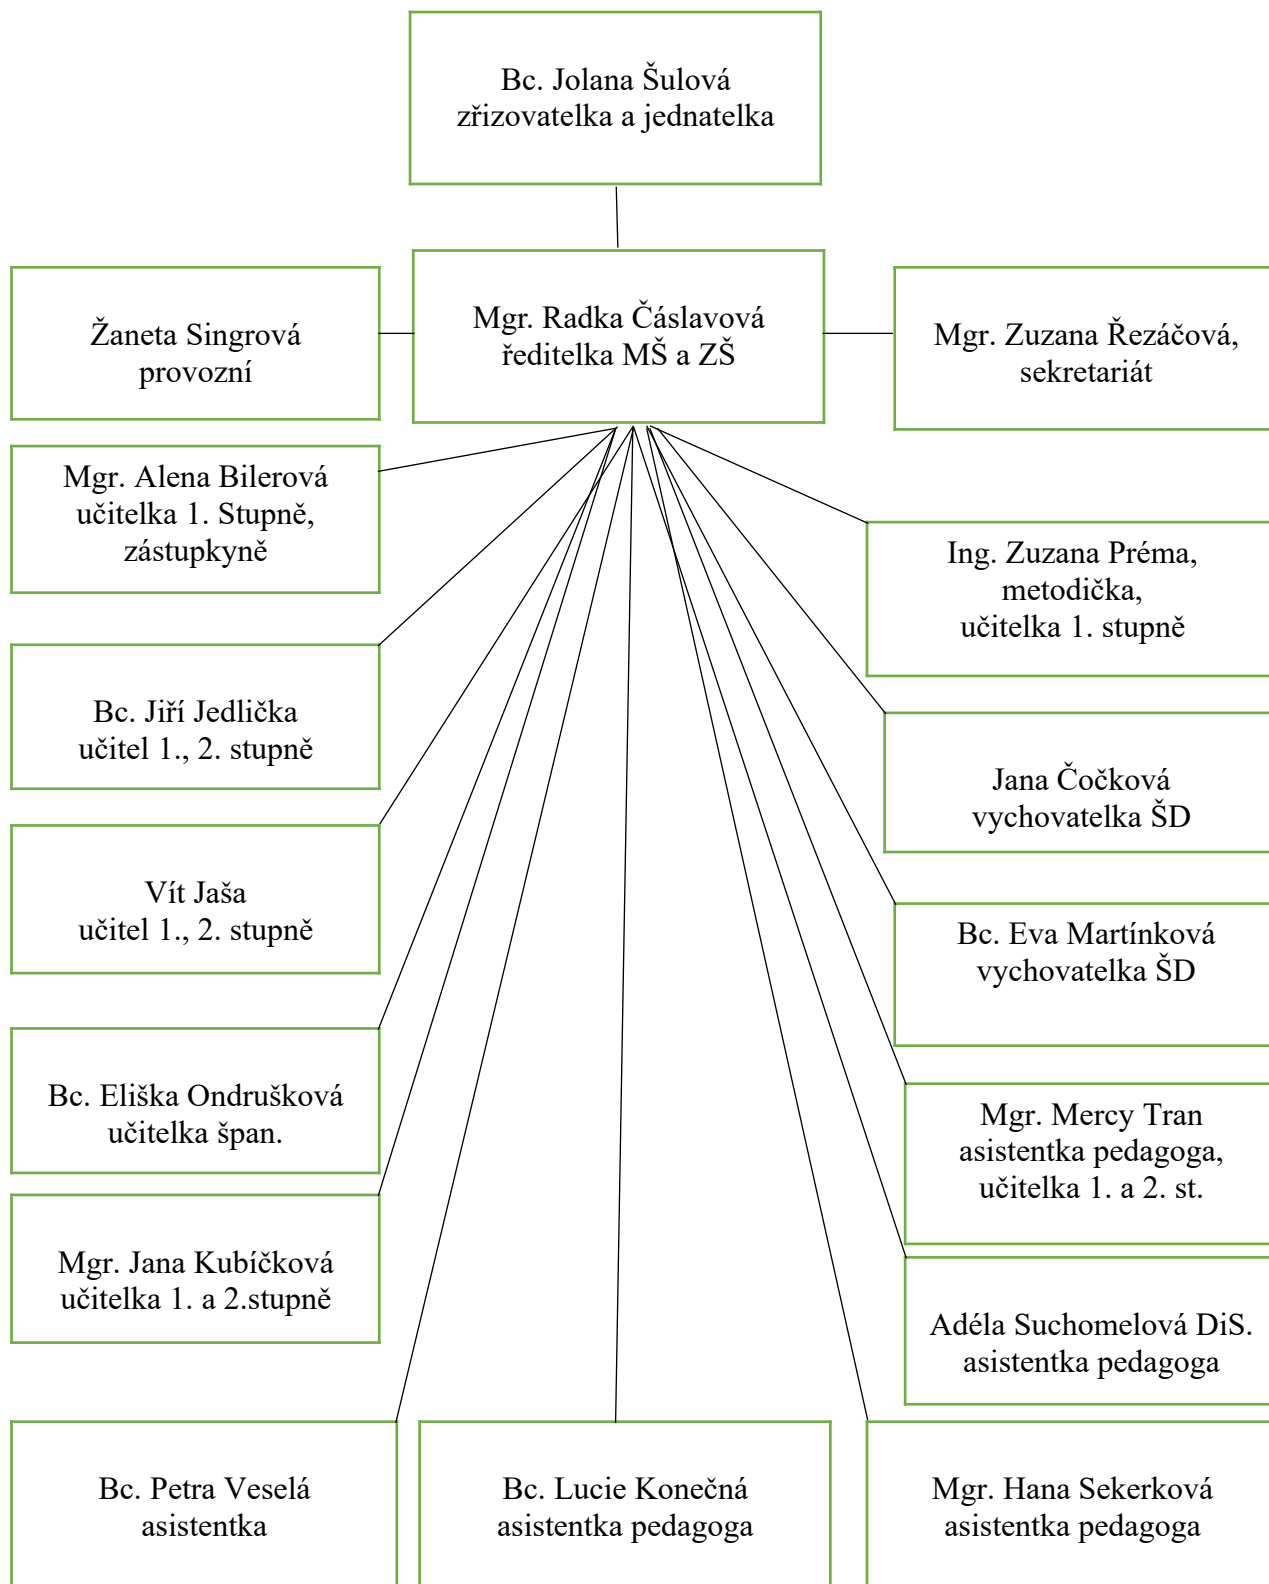

Organizační schéma Základní školy Provazníkova 84, Brno, 613 00

Školské poradenské pracoviště:

Mgr. Čáslavová – ředitelka, Bc. Eliška Ondrušková – metodik prevence, Bc. Mahmutovic-Parczewska – psycholog, Mgr. Katka Doležalová – speciální pedagog